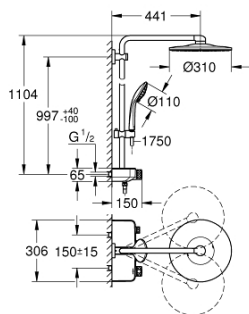

26 507 DL0 EUPHORIA SMARTCONTROL SYSTEM 310 DUO SISTEM DUȘ CU TERMOSTAT PENTRU MONTARE PE PERETE

DESCRIEREA PRODUSULUI

- compus din:
- braț de duș orizontal de 450 mm
- suport superior cu ajustare variabilă pentru adaptare minimă la găurile de fixare existente
- baterie cu termostat SmartControl aparentă
- permite selectarea între:
- duș fix Rainshower SmartActive 310
- 2 tipuri de jet:
- GROHE PureRain, ActiveRain
- pară de duș Euphoria 110 Massage, suprafață de pulverizare albă
- 3 tipuri de jet:
- Rain, SmartRain, Massage
- ajustabil în înălțime cu element culisant
- furtun de duș Silverflex 1.750 mm (28 388 000)
- pulverizare perfectă cu tehnologia GROHE DreamSpray
- finisaj GROHE StarLight
- fără risc de opărire cu GROHE CoolTouch
- GROHE TurboStat cartuș compactcu termoelement din ceară
- GROHE EcoJoy tehnologie pentru reducerea consumului de apă
- cu oprire de siguranță la 38°C GROHE SafeStop
- limitare opțională de temperatură la 43°C GROHE SafeStop Plus inclusă
- GROHE SmartControl - buton pentru comanda ON-OFF, ajustarea debitului prin rotire, de la EcoJoy la volum complet
- etajeră de duș GROHE EasyReach integrată
- sistem anti-calcar SpeedClean
- Inner WaterGuide pentru o durabilitate crescută în utilizare
- funcția Twistfree pentru prevenirea răsucirii furtunului
- compatibil cu boilere de la 18 kW/h
- debit minim 7 l/min.

26 507 DL0 EUPHORIA SMARTCONTROL SYSTEM 310 DUO SISTEM DUȘ CU TERMOSTAT PENTRU MONTARE PE PERETE