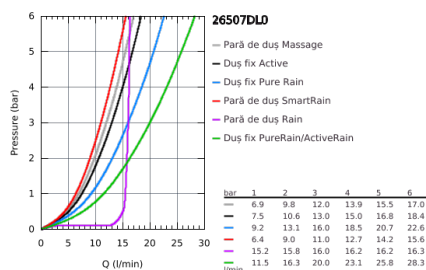

26 507 DL0 EUPHORIA SMARTCONTROL SYSTEM 310 DUO SISTEM DUȘ CU TERMOSTAT PENTRU MONTARE PE PERETE

DESCRIEREA PRODUSULUI

- compus din:
- braț de duș orizontal de 450 mm
- suport superior cu ajustare variabilă pentru adaptare minimă la găurile de fixare existente
- baterie cu termostat SmartControl aparentă
- permite selectarea între:
- duș fix Rainshower SmartActive 310
- 2 tipuri de jet:
- GROHE PureRain, ActiveRain
- pară de duș Euphoria 110 Massage, suprafață de pulverizare albă
- 3 tipuri de jet:
- Rain, SmartRain, Massage
- ajustabil în înălțime cu element culisant
- furtun de duș Silverflex 1.750 mm (28 388 000)
- pulverizare perfectă cu tehnologia GROHE DreamSpray
- finisaj GROHE StarLight
- fără risc de opărire cu GROHE CoolTouch
- GROHE TurboStat cartuș compactcu termoelement din ceară
- GROHE EcoJoy tehnologie pentru reducerea consumului de apă
- cu oprire de siguranță la 38°C GROHE SafeStop
- limitare opțională de temperatură la 43°C GROHE SafeStop Plus inclusă
- GROHE SmartControl - buton pentru comanda ON-OFF, ajustarea debitului prin rotire, de la EcoJoy la volum complet
- etajeră de duș GROHE EasyReach integrată
- sistem anti-calcar SpeedClean
- Inner WaterGuide pentru o durabilitate crescută în utilizare
- funcția Twistfree pentru prevenirea răsucirii furtunului
- compatibil cu boilere de la 18 kW/h
- debit minim 7 l/min.